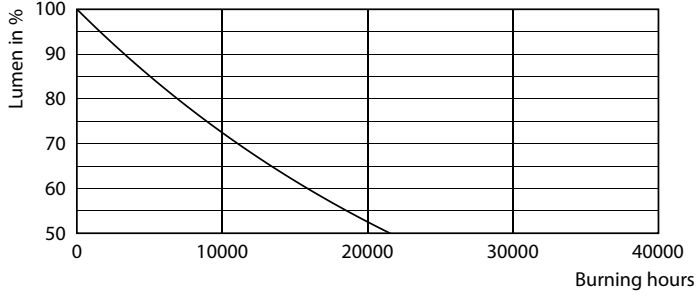

Essential LED

Kullanım Ömrü

Lumen Maintenance Diagram - ESS LEDBulb 8-60W E27 6500K 1CT/12 TR

Life Expectancy Diagram - ESS LEDBulb 8-60W E27 6500K 1CT/12 TR