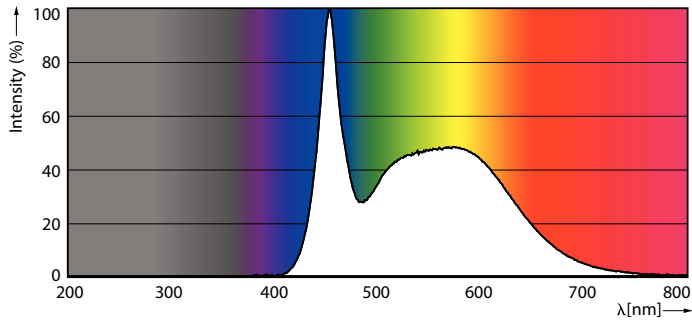

Fotometrik bilgi

Spectral Power Distribution Colour - ESS LEDBulb 8-60W E27 6500K 1CT/12 TR