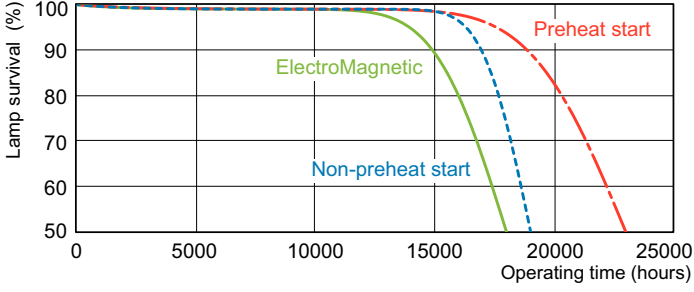

MASTER TL-D 90 De Luxe

Kullanım Ömrü