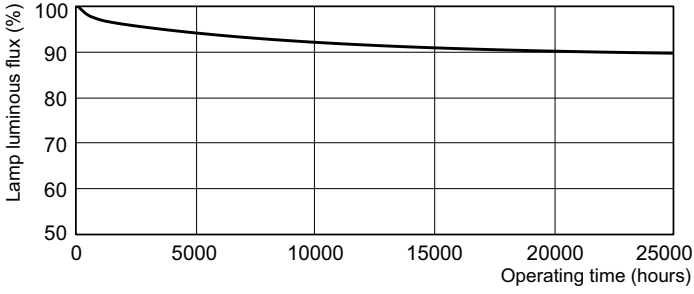

Işık rengi TL-D de Luxe /950

MASTER TL-D 90 De Luxe

Kullanım Ömrü

LDLE_TL-D9Hm_0002-Life expectancy diagram

LDLE_TL-D9Hm_0001-Life expectancy diagram

LDLM_TL-D9Hm_0001-Lumen maintenance diagram