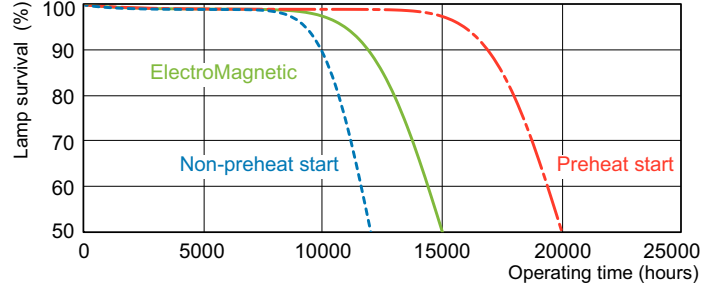

MASTER TL-D 90 De Luxe

Kullanım Ömrü