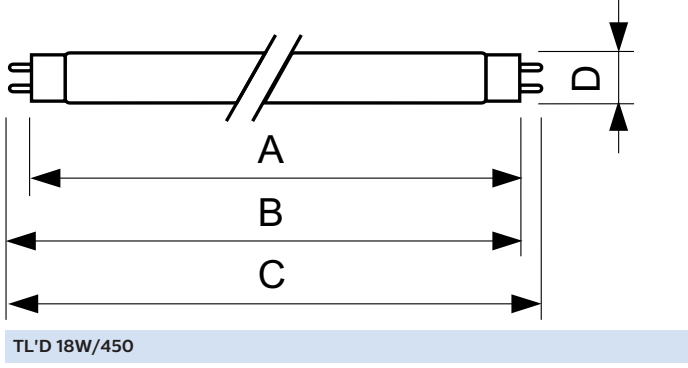

PHILIPS

Lighting

TL-D Snow White

TL-D 18W Snow White TR 1SL/25

Snow White, 18 W, 36 W ve 58 W olarak sunulan boru şeklinde 26 mm zarfa sahip düşük basınçlı cıvalı deşarj lambasıdır. Snow White ürün yelpazesinin son derece yüksek renk sıcaklığı harika ortamlar oluşturur ve lambayı özellikle sıcak ve kuru iklim koşullarına uygun hale getirir.

Güvenlik ve uyarılar

- Lamba kırılmasının sağlığını üzerinde herhangi bir olumsuz etkisi olmayacağını söylemek pek de mümkün değildir. Bir lamba kırıldığında, odayı 30 dakika süreyle havalandırın ve kırık parçaları tercihen eldiven kullanarak toplayın. Bunları ağız kapalı bir plastik torbaya koyun ve geri dönüşüm için size en yakın atık toplama merkezine götürün. Elektrikli süpürge kullanmayın.

Ürün veri

Genel Bilgiler		Mekanik Ayrıntılar ve Muhafaza	
Kapak Tabanı	G13 [Medium Bi-Pin Fluorescent]	Lamba Biçimi	T8 [26 mm (T8)]
%10 Arzaya Kadar Kullanım Ömrü (Nom)	10000 h		
%50 Arzaya Kadar Kullanım Ömrü (Nom)	13000 h		
Işık Teknik Ayrıntıları		Onay ve Uygulama	
Işık Akısı (Nom)	1000 lm	Enerji Verimliliği Etiketleri (EEL)	B
Renk Kodlaması	Aşırı Soğuk Gün Işığı	Cıva (Hg) İçeriği (Nom)	8,0 mg
Renk Türü Koordinatı X (Nom)	264	Enerji Tüketimi kWh/1000 sa	22 kWh
Renk Türü Koordinatı Y (Nom)	280		
Renk Sıcaklığı (Nom)	12000 K	Ürün Verileri	
Renksel Geriverim İndeksi (Nom)	75	Tam ürün kodu	871869643287700
		Sipariş ürün adı	TL-D 18W Snow White TR 1SL/25
		EAN/UPC - Ürün	8718696432877
		Sipariş kodu	43287700
		Numerator - Quantity Per Pack	1
		Numerator - Packs per outer box	25
		Material Nr. (12NC)	928048045019
		SAP Net Weight (Piece)	71,000 g
Çalıştırma ve Elektrikle İlgili Bilgiler			
Power (Rated) (Nom)	18 W		
Lamp Current (Nom)	360 mA		
Voltaj (Nom)	59 V		

TL-D Snow White

Boyutlu çizim

Product	D (max)	A (max)	B (max)	B (min)	C (max)
TL-D 18W Snow White TR 1SL/25	28 mm	589,8 mm	596,9 mm	594,5 mm	604 mm