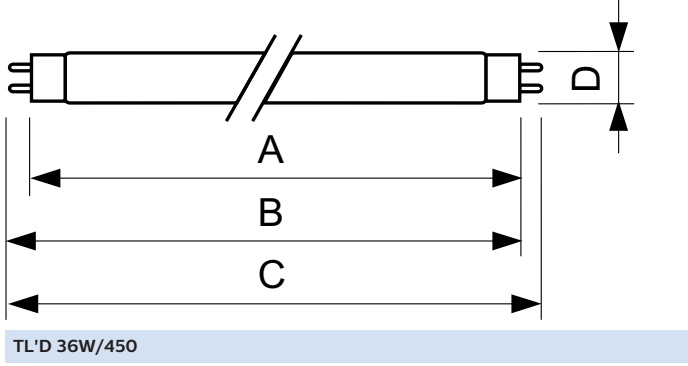

PHILIPS

Lighting

TL-D Snow White

TL-D 36W Snow White TR 1SL/25

Snow White, 18 W, 36 W ve 58 W olarak sunulan boru şeklinde 26 mm zarfa sahip düşük basınçlı cıvalı deşarj lambasıdır. Snow White ürün yelpazesinin son derece yüksek renk sıcaklığı harika ortamlar oluşturur ve lambayı özellikle sıcak ve kuru iklim koşullarına uygun hale getirir.

Ürün veri

Genel Bilgiler	
Kapak Tabanı	G13 [Medium Bi-Pin Fluorescent]
%10 Arzaya Kadar Kullanım Ömrü (Nom)	10000 h
%50 Arzaya Kadar Kullanım Ömrü (Nom)	13000 h
Işık Teknik Ayrıntıları	
Işık Akısı (Nom)	2370 lm
Renk Kodlaması	Aşırı Soğuk Gün Işığı
Renk Türü Koordinatı X (Nom)	264
Renk Türü Koordinatı Y (Nom)	280
Renk Sıcaklığı (Nom)	12000 K
Renksel Geriverim İndeksi (Nom)	75
Çalıştırma ve Elektrikle İlgili Bilgiler	
Power (Rated) (Nom)	36 W
Lamp Current (Nom)	440 mA
Voltaj (Nom)	103 V

Mekanik Ayrıntılar ve Muhafaza	
Lamba Biçimi	T8 [26 mm (T8)]
Onay ve Uygulama	
Enerji Verimliliği Etiketleri (EEL)	B
Cıva (Hg) İçeriği (Nom)	8,0 mg
Enerji Tüketimi kWh/1000 sa	43 kWh
Ürün Verileri	
Tam ürün kodu	871869643291400
Sipariş ürün adı	TL-D 36W Snow White TR 1SL/25
EAN/UPC - Ürün	8718696432914
Sipariş kodu	43291400
Numerator - Quantity Per Pack	1
Numerator - Packs per outer box	25
Material Nr. (12NC)	928048545019
SAP Net Weight (Piece)	135,000 g

TL-D Snow White

Boyutlu çizim

Product	D (max)	A (max)	B (max)	B (min)	C (max)
TL-D 36W Snow White	28 mm	1199,4 mm	1206,5 mm	1204,1 mm	1213,6 mm
TR 1SL/25					