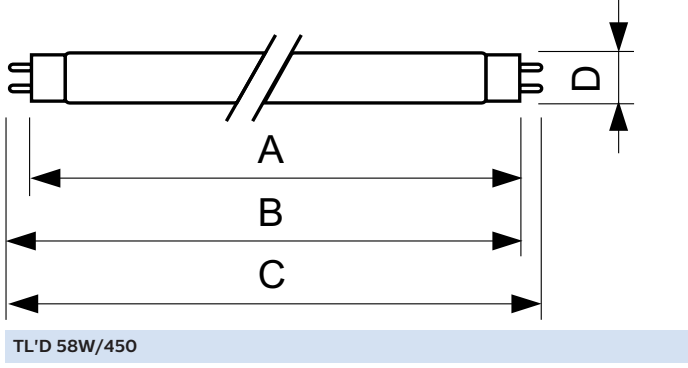

PHILIPS

Lighting

TL-D Snow White

TL-D 58W Snow White TR 1SL/25

Snow White, 18 W, 36 W ve 58 W olarak sunulan boru şeklinde 26 mm zarfa sahip düşük basınçlı cıvalı deşarj lambasıdır. Snow White ürün yelpazesinin son derece yüksek renk sıcaklığı harika ortamlar oluşturur ve lambayı özellikle sıcak ve kuru iklim koşullarına uygun hale getirir.

Ürün veri

Genel Bilgiler	
Kapak Tabanı	G13 [Medium Bi-Pin Fluorescent]
%10 Arzaya Kadar Kullanım Ömrü (Nom)	10000 h
%50 Arzaya Kadar Kullanım Ömrü (Nom)	13000 h
Işık Teknik Ayrıntıları	
Işık Akısı (Nom)	3740 lm
Renk Kodlaması	Aşırı Soğuk Gün Işığı
Renk Türü Koordinatı X (Nom)	264
Renk Türü Koordinatı Y (Nom)	280
Renk Sıcaklığı (Nom)	12000 K
Renksel Geriverim İndeksi (Nom)	75
Çalıştırma ve Elektrikle İlgili Bilgiler	
Power (Rated) (Nom)	58 W
Lamp Current (Nom)	670 mA
Voltaj (Nom)	111 V

Mekanik Ayrıntılar ve Muhafaza	
Lamba Biçimi	T8 [26 mm (T8)]
Onay ve Uygulama	
Enerji Verimliliği Etiketleri (EEL)	B
Cıva (Hg) İçeriği (Nom)	8,0 mg
Enerji Tüketimi kWh/1000 sa	68 kWh
Ürün Verileri	
Tam ürün kodu	871869643293800
Sipariş ürün adı	TL-D 58W Snow White TR 1SL/25
EAN/UPC - Ürün	8718696432938
Sipariş kodu	43293800
Numerator - Quantity Per Pack	1
Numerator - Packs per outer box	25
Material Nr. (12NC)	928049045019
SAP Net Weight (Piece)	167,000 g

TL-D Snow White

Boyutlu çizim

Product	D (max)	A (max)	B (max)	B (min)	C (max)
TL-D 58W Snow White	28 mm	1500,0 mm	1507,1 mm	1504,7 mm	1514,2 mm
TR 1SL/25					