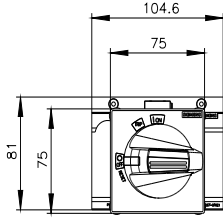

Son deęişiklik:

20.12.2020