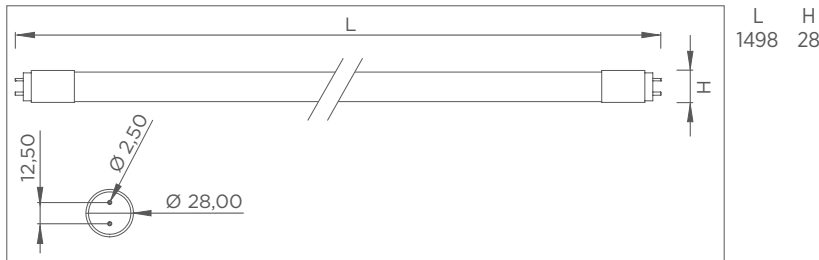

Teknik Çizim

Technical Drawing

TR - EN

Alkan, kılavuzda verilen armatürlerin tasarım ve teknik özelliklerini değiştirme hakkına sahiptir. Beyan edilen ölçüm değerlerinde; Güç için +%5, Lümen için -%10 ve lm/W için -%5 tolerans dikkate alınmalıdır. / Alkan has the right to change the design and technical specifications of the luminaires as per the documentation. In the declared measurement values, tolerance of +5% for Power, -10% for Lumens and -5% for lm/W should be taken into account.