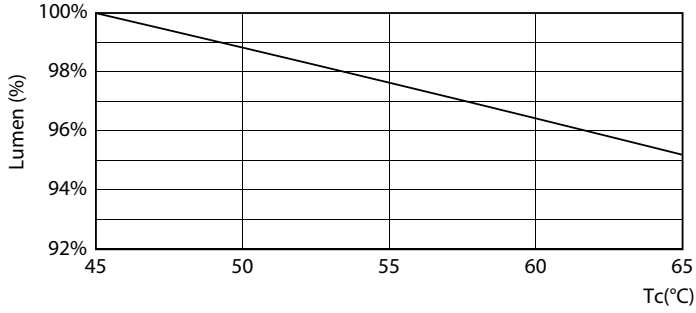

Ecofit Ledtubes T8

Kullanım Ömrü

LEDtube Ecofit 16W G13 840 24D ND