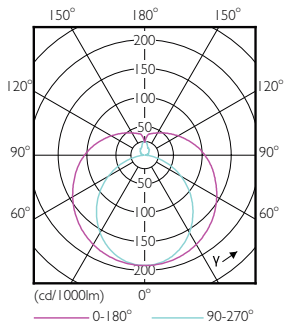

Fotometrik bilgi

LEDtube Ecofit 16W G13 840 24D ND