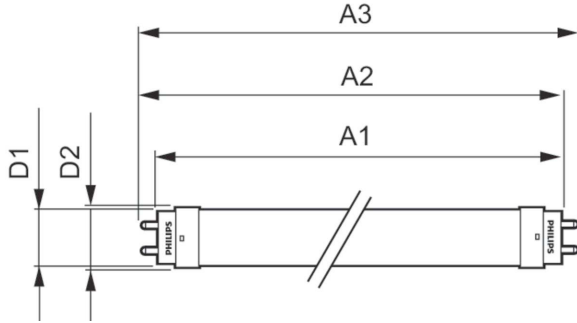

### Ürün veri

Genel Bilgiler	
Kapak Tabanı	G13 [ Medium Bi-Pin Fluorescent]
EU RoHS ile uyumludur	Evet
Nominal Kullanım Ömrü (Nom)	15000 h
Anahtar Döngüsü	50000X
Işık Teknik Ayrıntıları	
Renk Kodu	840 [ CCT of 4000K]
Beam Angle (Nom)	240 °
Işık Akısı (Nom)	800 lm
Renk Kodlaması	Soğuk Beyaz [ Soğuk Beyaz (CW)]
Renk Sıcaklığı (Nom)	4000 K
Aydınlatma Verimi (nominal) (Nom)	100,00 lm/W
Renk Tutarlılığı	<6
Renkset Geriverim İndeksi (Nom)	80
LLMF At End Of Nominal Lifetime (Nom)	70 %
Çalıştırma ve Elektrikle İlgili Bilgiler	
Giriş Frekansı	50 to 60 Hz
Power (Rated) (Nom)	8 W
Başlangıç Saati (Nom)	0,5 s
%60 Işığa Kadar Isınma Süresi (Nom)	0.5 s
Güç Faktörü (Nom)	0.5

Voltaj (Nom)	220-240 V
Sıcaklık	
Ortam Sıcaklığı (Maks)	45 °C
Ortam Sıcaklığı (Min)	-20 °C
Depolama (Maks)	65 °C
Depolama (Min)	-40 °C
Muhafaza Maksimum (Nom)	55 °C
Kontroller ve Dimming	
Dim Edilebilir	Hayır
Mekanik Ayrıntılar ve Muhafaza	
Lamba Malzemesi	Glass
Ürün Uzunluğu	600 mm
Onay ve Uygulama	
Enerji Verimliliği Etiketleri (EEL)	A+
Enerji Tasarruflu Ürün	Yes
Onay İşaretleri	RoHS compliance CE işareti KEMA Keur certificate
Enerji Tüketimi kWh/1000 sa	8 kWh

### Boyutlu çizim

TLED Ecofit EU 600mm 8W 800lm 4000K

Product	D1	D2	A1	A2	A3
Ecofit LEDtube 600mm 8W 840 T8 I	25,7 mm	28 mm	588,5 mm	595,5 mm	602,5 mm