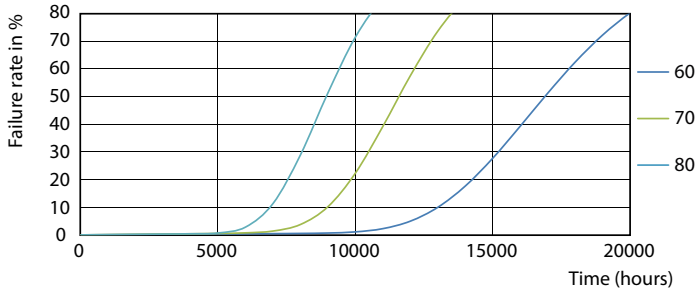

## Kullanım Ömrü

LEDtube Ecofit 16W G13 840 24D ND

LEDtube Ecofit 16W G13 840 24D ND

LEDtube Ecofit 16W G13 840 24D ND

LEDtube Ecofit 16W G13 840 24D ND

LEDtube Ecofit 16W G13 840 24D ND