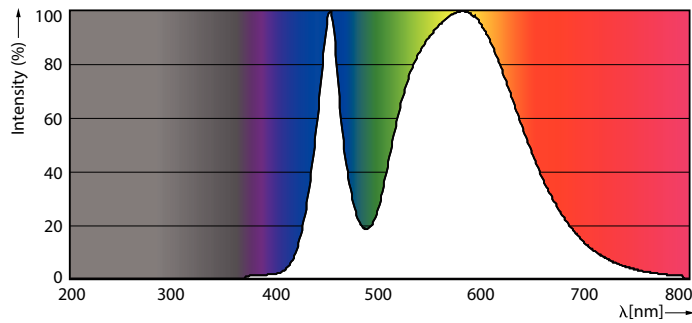

LEDtube Ecofit 16W G13 840 24D ND