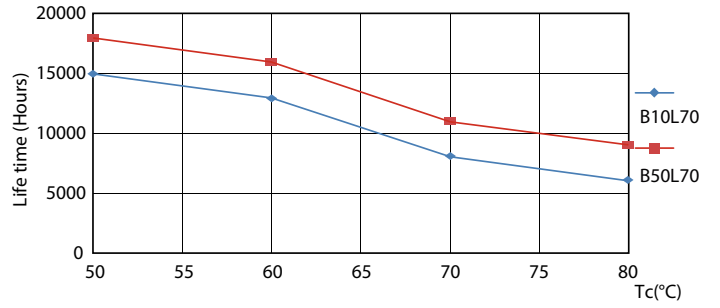

LEDtube Ecofit 16W G13 840 24D ND

LEDtube Ecofit 16W G13 840 24D ND