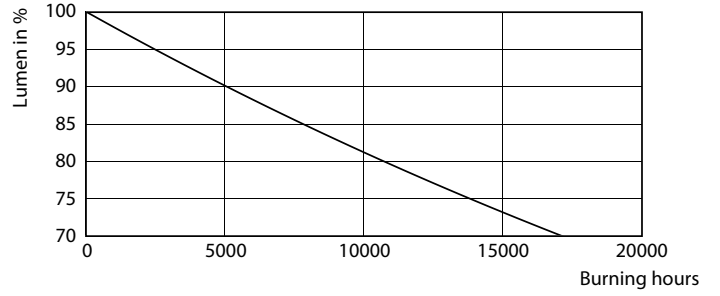

Ecofit Ledtubes T8

Kullanım Ömrü

LEDtube Ecofit 16W G13 840 24D ND