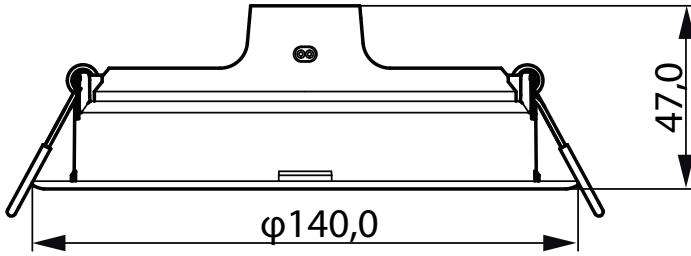

Meson Yukarıdan Aydınlatma

Başlangıç giriş gücü	12.5 W
Zaman İçindeki Performansı (IEC Uyumlu)	
Median usefull life L70B50	15000 h
Uygulama Koşulları	
Ortam sıcaklığı aralığı	-20 to +40 °C
Ürün Verileri	
Tam ürün kodu	5946431E3
Sipariş ürün adı	59464 MESON 125 12.5W 40K WH recessed

EAN/UPC - Ürün	8718696173602
Sipariş kodu	946431E3
Numerator - Quantity Per Pack	1
Numerator - Packs per outer box	12
Material Nr. (12NC)	915005805801
Net Ağırlık (Parça Başı)	0,090 kg

Boyutlu çizim

59464 MESON 125 12.5W 40K WH recessed

Fotometrik bilgi

59464 MESON 125 12.5W 40K WH recessed