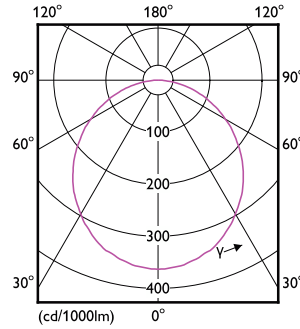

Downlight 59464 MESON 125 40K WH Recessed-GUL

Downlight 59464 MESON 125 40K WH Recessed-LDD