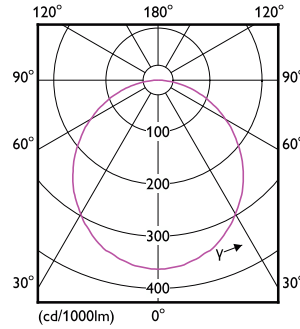

Downlight 59464 MESON 125 65K WH Recessed-GUL

Downlight 59464 MESON 125 65K WH Recessed-LDD