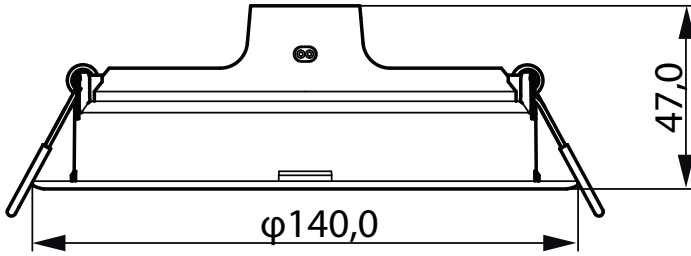

Meson Yukarıdan Aydınlatma

Başlangıç giriş gücü	12.5 W
Zaman İçindeki Performansı (IEC Uyumlu)	
Median usefull life L70B50	15000 h
Uygulama Koşulları	
Ortam sıcaklığı aralığı	-20 to +40 °C
Ürün Verileri	
Tam ürün kodu	5946431E4
Sipariş ürün adı	59464 MESON 125 12.5W 65K WH recessed

EAN/UPC - Ürün	8718696173619
Sipariş kodu	946431E4
Numerator - Quantity Per Pack	1
Numerator - Packs per outer box	12
Material Nr. (12NC)	915005805901
Net Ağırlık (Parça Başı)	0,090 kg

Boyutlu çizim

59464 MESON 125 12.5W 65K WH recessed

Fotometrik bilgi

59464 MESON 125 12.5W 65K WH recessed