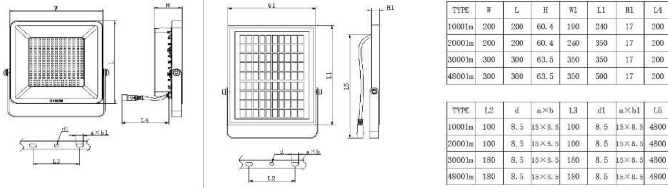

SmartBright Güneş Enerjili Projektör

Başlangıçtaki Renk Sıcaklığı	5700 K
Başlangıçtaki Renksel Geriverim İndeksi	>80
Uygulama Koşulları	
Ortam sıcaklığı aralığı	0 to +50 °C
Solar dim etme profili	Four preset dimming profile selectable by remote controller
Şebeke bağlantı tipi	Şebeke dışı
Pil konumu	Inbuilt
Ürün Verileri	
Tam ürün kodu	692382865887899

Sipariş ürün adı	BVP080 LED48/757 200 G2
EAN/UPC - Ürün	6923828658878
Sipariş kodu	65887899
Numerator - Quantity Per Pack	1
Numerator - Packs per outer box	3
Material Nr. (12NC)	911401836102
Net Ağırlık (Parça Başı)	5,240 kg

Boyutlu çizim

BVP080 LED48/757 200 G2