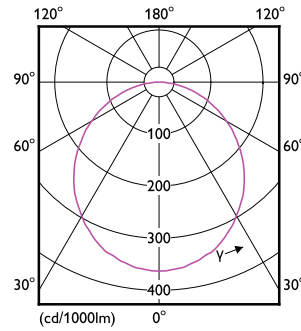

Downlight 59469 MESON 175 30K WH Recessed-GUL

Downlight 59469 MESON 175 30K WH Recessed-LDD