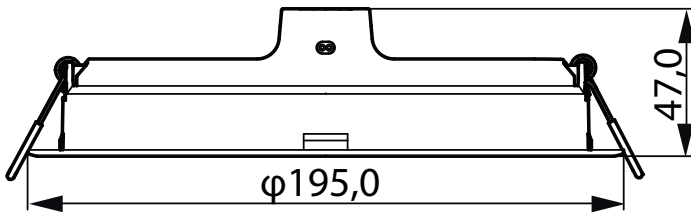

Meson Yukarıdan Aydınlatma

Başlangıç giriş gücü	20 W
Zaman İçindeki Performansı (IEC Uyumlu)	
Median useful life L70B50	15000 h
Uygulama Koşulları	
Ortam sıcaklığı aralığı	-20 to +40 °C
Ürün Verileri	
Tam ürün kodu	5946931E1

Sipariş ürün adı	59469 MESON 175 20W 30K WH recessed
EAN/UPC - Ürün	8718696173718
Sipariş kodu	946931E1
Numerator - Quantity Per Pack	1
Numerator - Packs per outer box	12
Material Nr. (12NC)	915005806901
Net Ağırlık (Parça Başı)	0,160 kg

Boyutlu çizim

59469 MESON 175 20W 30K WH recessed

Fotometrik bilgi