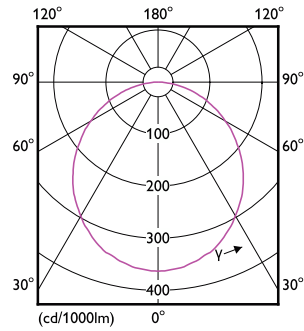

Downlight 59469 MESON 175 65K WH Recessed-GUL

Downlight 59469 MESON 175 65K WH Recessed-LDD