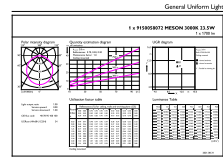

Fotometrik bilgi

General Uniform Lighting

Downlight 59471 MESON 200 30K WH Recessed-LDD

Downlight 59471 MESON 200 30K WH Recessed-GUL