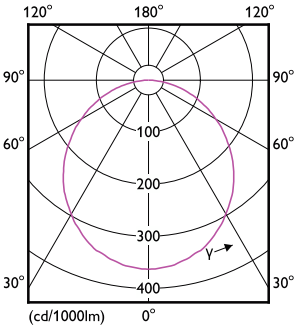

Fotometrik bilgi

General Uniform Lighting

Downlight 59471 MESON 200 30K WH Recessed-LDD

Downlight 59471 MESON 200 30K WH Recessed-GUL