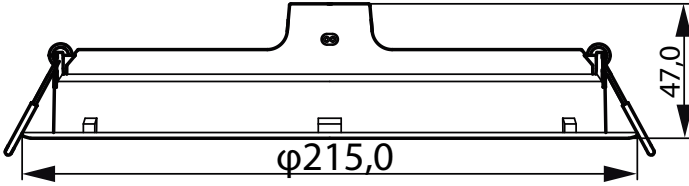

Meson Yukarıdan Aydınlatma

Başlangıç girişi gücü	23.5 W
Zaman içindeki Performansı (IEC Uyumlu)	
Median useful life L70B50	15000 h
Uygulama Koşulları	
Ortam sıcaklığı aralığı	-20 to +40 °C
Ürün Verileri	
Tam ürün kodu	5947131E1
Sipariş ürün adı	59471 MESON 200 23.5W 30K WH recessed

EAN/UPC - Ürün	8718696173749
Sipariş kodu	947131E1
Numerator - Quantity Per Pack	1
Numerator - Packs per outer box	12
Material Nr. (12NC)	915005807201
Net Ağırlık (Parça Başı)	0,215 kg

Boyutlu çizim

59471 MESON 200 23.5W 30K WH recessed