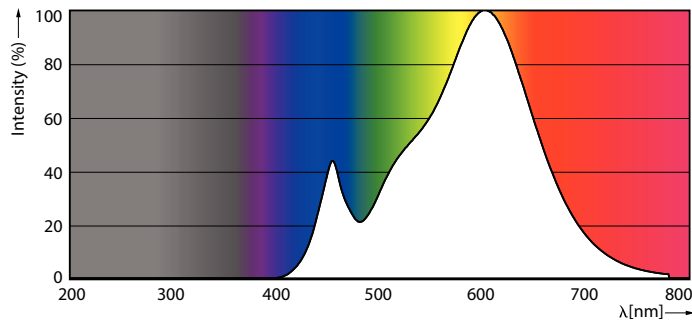

LEDspots EU 4,7W PAR16 GU10 830 36D-POC