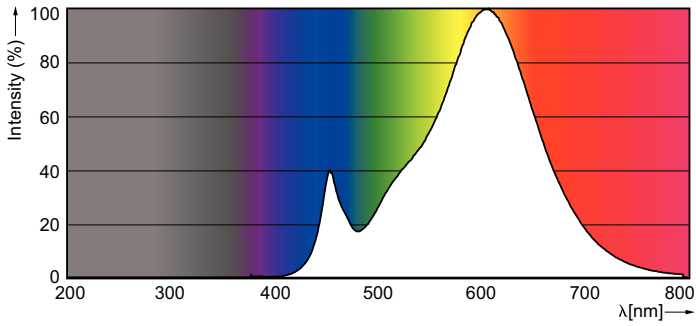

Fotometrik bilgi

LED Lamps, CorePro LEDcapsuleLV 1-10W G4 827