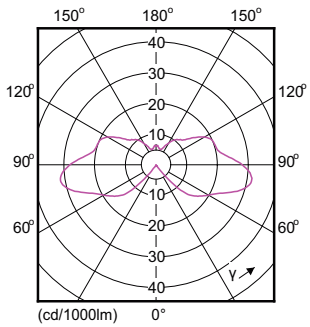

CorePro LEDcapsule LV

Ürün Verileri	
Tam ürün kodu	871869657817900
Sipariş ürün adı	CorePro LEDcapsuleLV 1.2-10W G4 827
EAN/UPC - Ürün	8718696578179
Sipariş kodu	57817900
Numeratör - Paket Başına Miktar	1

Numeratör - Büyük kutu başına paket sayısı	12
Malzeme No. (12NC)	929001244302
Net Ağırlık (Parça Başı)	0,012 kg

Boyutlu çizim

Product	D	C
CorePro LEDcapsuleLV 1.2-10W G4 827	14,3 mm	39,2 mm

Fotometrik bilgi